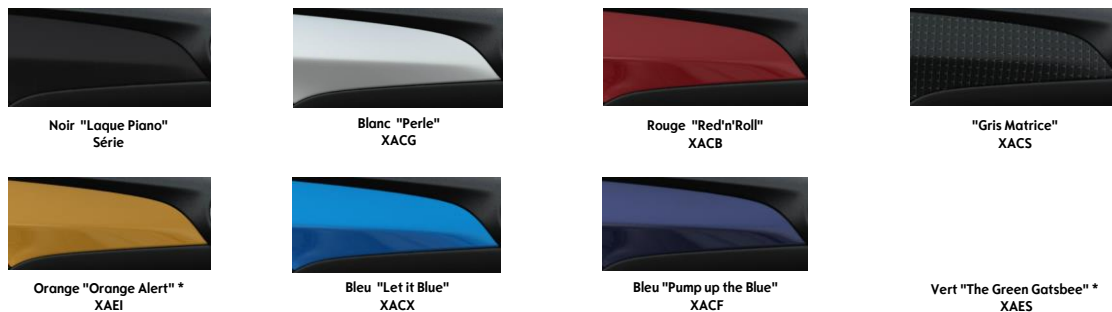

Selleries

7. Je sélectionne ma sellerie pour m'y sentir bien

Décor Intérieurs

Moulures tableau de bord & habillage de portes.

8. J'égaye mon quotidien avec des décors colorés

Little Pack Cuir / 180€

Volant + Levier de frein à main + Levier de vitesse en cuir

9. Une touche de luxe dans la couleur de mon choix

*INCOMPATIBILITES ADAM UNLIMITED

Couleur de toit personnalisée	27T			85T			90T			Little Pack		
	GAZ	GOP	GK3 / GF6	GAZ / GY9	GB9	GXM	XYCJ	GBM	GWB	AJU / GDJ / GWW / GPE	XYC1	XYC3
Incompatible avec les couleurs :	Le toit de couleur personnalisée n'est pas compatible avec le Little Pack de la même couleur que ce dernier (calandre de couleur personnalisée disponible en option séparée)											