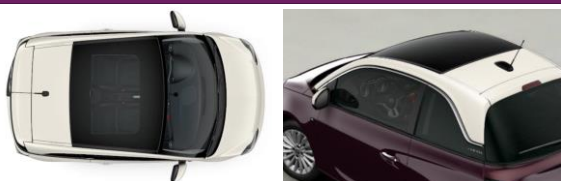

Toit vitré

Série