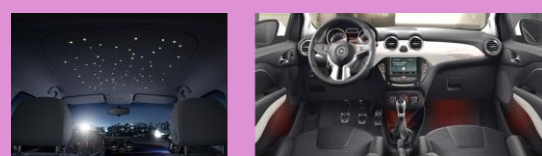

Rouge "Red'n'Roll" (CGP)

Caramel "Brandy" (CIC)

Bleu "Let it Blue" (CHJ)

Noir (CIR)

Ciel de toit illuminé "Star Sky" avec 64 LED et Pack Lumière d'ambiance *
CH04 / 300€

*INCOMPATIBILITES ADAM GLAM

	Couleur de toit personnalisée		Little Packs						
	27T	90T	XICA	XICB	XYCI	XYCJ	XYCL	XYC1	XYC3
Incompatible avec les couleurs :	GAZ	GF6 / GK3	GAZ / GY9	GB9	GXM	GBM	GWB	AJU / GDJ / GWW / GPE	GF6
Incompatible avec :	Le toit de couleur personnalisée n'est pas compatible avec le Little Pack de la même couleur que ce dernier (calandre de couleur personnalisée disponible en option séparée)								
	Le Little Pack Zébrures Carbone XIBE entraîne la suppression du rétroviseur intérieur électrochromatique								