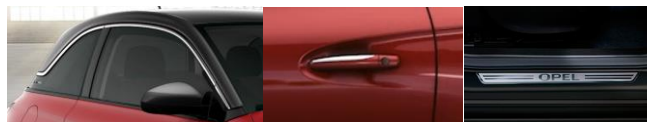

Pack Design

Série

inclut vitres et lunette arrière surteintées, ligne de vitrage chromée, poignées de portes avec inserts chromés et seuils de porte "Opel" chromés

4. Je craque pour des jantes lookées

Jantes 16"

Vintage

Boomerang

Boomerang

Série

CW06

CW09

200 €

200 €

Jantes 17" (incluent châssis sport)

Roulette

Roulette

Roulette

CW19

CW21

CW26

300 €

400 €

400 €

Jantes 18" (incluent châssis sport)

Twister

Clips de jante

Clips de jante

CW32

CW31

1 100 €

1 100 €

5. Les stylistes Opel me proposent un pack tout compris